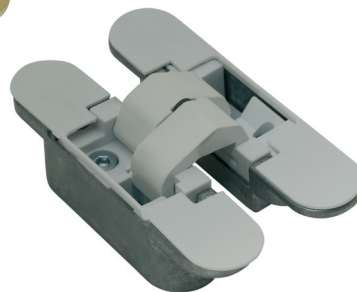

ANSELMI 521

РАЗМЕРЫ

49 Белый

ФРЕЗЕРОВАНИЕ

Скрытые универсальные петли Anselmi 521 с 3D регулировкой обеспечивают внешнюю привлекательность, надежность и функциональность. Изготовлены из материала ЦАМ. Имеют декоративные крышки лицевой части петли в основной цвет изделия, которые закрывают саморезы. Предназначены для установки в деревянные межкомнатные двери без четверти.

Технические характеристики

Максимальная нагрузка на 2 петли	40 кг
Максимальная нагрузка на 3 петли	60 кг
Минимальная толщина дверного полотна	35 мм
Минимальная толщина дверной коробки	32 мм
Максимальная ширина дверного полотна	1000 мм
Максимальный угол открывания двери	180°
Регулировка по вертикали	+2,5 мм -2,5 мм
Регулировка по горизонтали	+1,5 мм -1,5 мм
Регулировка по глубине	+1 мм -1 мм
Регулировка по глубине	+1 мм -1 мм
Рекомендуемый диаметр фрезы	14-16 мм

Для качественной врезки
рекомендуем использовать
ШАБЛОН ДЛЯ ВРЕЗКИ
скрытых дверных петель и ВСТАВКУ

ФУНКЦИОНАЛЬНОСТЬ

- Обеспечивают максимальный угол открывания
- Универсальные
- Весь крепеж в комплекте

НАДЕЖНОСТЬ

- Гарантия 1 год
- Петли скрытой установки находятся внутри полотна и коробки, что обеспечивает дополнительную защиту от воздействия внешней среды

ПРИВЛЕКАТЕЛЬНОСТЬ

- Современный дизайн
- Невидимы на закрытой двери
- Универсальные
- Варианты покрытия: Золото, Хром, МатХром, Черный, Белый