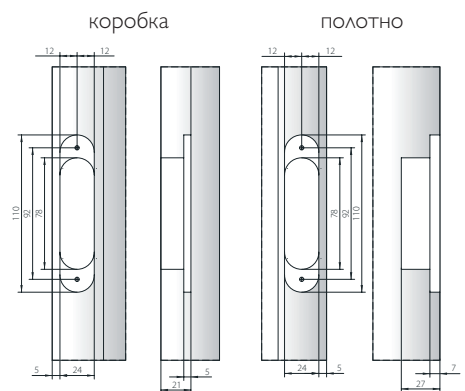

### РАЗМЕРЫ

14 МатХром

18 Черный

37 Золото

39 Хром

49 Белый

### ФРЕЗЕРОВАНИЕ

Скрытые универсальные петли Anselmi 521 с 3D регулировкой обеспечивают внешнюю привлекательность, надежность и функциональность. Изготовлены из материала ЦАМ. Имеют декоративные крышки лицевой части петли в основной цвет изделия, которые закрывают саморезы. Предназначены для установки в деревянные межкомнатные двери без четверти.

#### Технические характеристики

Максимальная нагрузка на 2 петли	40 кг
Максимальная нагрузка на 3 петли	60 кг
Минимальная толщина дверного полотна	35 мм
Минимальная толщина дверной коробки	32 мм
Максимальная ширина дверного полотна	1000 мм
Максимальный угол открывания двери	180°
Регулировка по вертикали	+2,5 мм -2,5 мм
Регулировка по горизонтали	+1,5 мм -1,5 мм
Регулировка по глубине	+1 мм -1 мм
Регулировка по глубине	+1 мм -1 мм
Рекомендуемый диаметр фрезы	14-16 мм