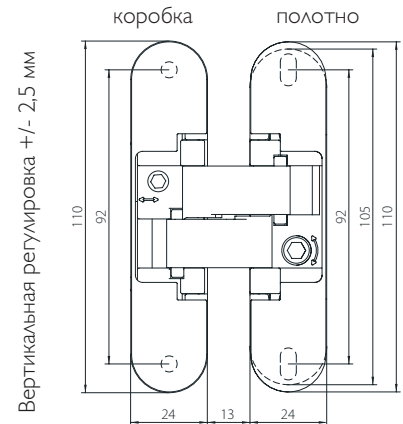

### РАЗМЕРЫ

14 МатХром

18 Черный

37 Золото

39 Хром

49 Белый

#### Технические характеристики

Максимальная нагрузка на 2 петли	40 кг
Максимальная нагрузка на 3 петли	60 кг
Минимальная толщина дверного полотна	35 мм
Минимальная толщина дверной коробки	32 мм
Максимальная ширина дверного полотна	1000 мм
Максимальный угол открывания двери	180°
Регулировка по вертикали	+2,5 мм -2,5 мм
Регулировка по горизонтали	+1,5 мм -1,5 мм
Регулировка по глубине	+1 мм -1 мм
Регулировка по глубине	+1 мм -1 мм
Рекомендуемый диаметр фрезы	14-16 мм