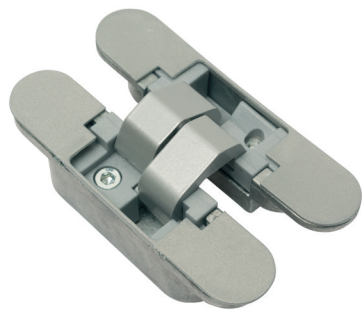

ANSELMI 521

РАЗМЕРЫ

14 МатХром